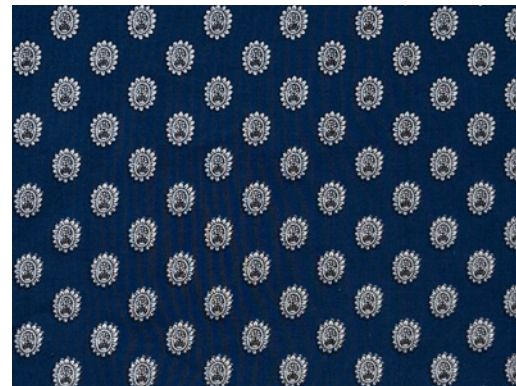

MOSQUIT / Indigo

MAHARANI / Bleu royal

MEDAILLON / Marine livré

SOLD OUT

CALISSON / Carmin

NEW!

CALISSON / Ciel

NEW!

PECO / Bleu Glacier

NEW!

ARLATEN/ Blanc Bleu

NEW!

ARLATEN/ Azur

NEW!

ARLATEN/ Rose tamaris

ARLATEN/ Indigo

ARLATEN/ Ciel

NEW!

BIOU/ Indigo

MEDAILLON / Marine
(Classic type)

上代 2,500- / 枚
小さいサイズ 上代 2,000- / 枚

サイズ 約 55 ~ 60cm

※仕上がりサイズはそれぞれ微妙に異なります。

- ・オーダーは各品番（カラー毎）3枚単位です。
- ・メーカー在庫状況によって、オーダー内容のご希望に添えない場合がございます。
- ・それぞれのブランド・メーカー毎のオーダートータルが下代3万円以下の場合送料を頂戴いたします。